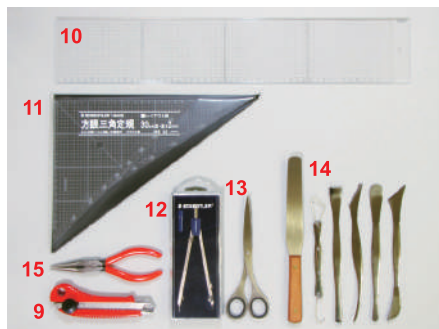

## ●カルトン

- 1.カルトン 全判ダブル (holbein)
  - 2.カルトンバッグ全判用
  - 3.カルトン 半切りダブル (holbein)  
4つ切りサイズ
  - 4.カルトンバッグ半切り用
- ※1 目玉クリップ  
※2 クロッキーブック (マルマン 白SL)
- ▶カルトンは全判ダブルか半切ダブルのどちらかを準備してください。

## ●立体表現／立体構成

- 9.カッターナイフ
- 10.方眼直定規 (メタルエッジ)
- 11.三角定規30cm
- 12.コンパス (ステッドラー554TOI)
- 13.はさみ (アレックス) #185
- 14.粘土ヘラ (ステンレス製 5本)
- 15.ラジオペンチM&M