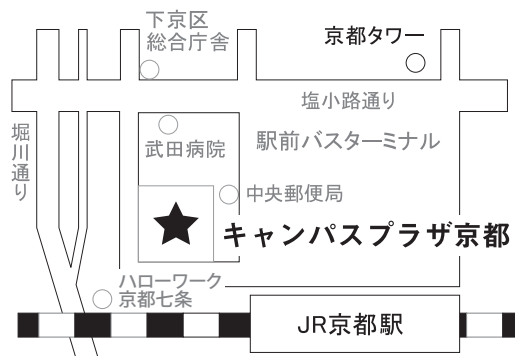

個別相談会&合格再現作品展

3/31(日)会場ではaskの講師、大学の方々へ受験に対する相談をすることができる個別相談会と最新の合格再現作品展を実施します。

なお、申込は先着順となりますので、お早めにお手続きをお願いいたします。説明会動画視聴のみのお申し込みも可能です。

■ 対象 …… 高卒生・新高校3,2,1年生・保護者・高校教員の方

■ 参加費 …… 無料

■ 定員 …… 260名

※先着順での受付となりますので、お早めにお申し込みください。

● 説明会動画配信開始 3月8日(金) 13:00-

お申し込みいただいた方へ閲覧可能なWEBページをお知らせいたします。

● 個別相談会&合格再現作品展 3月31日(日)

キャンパスプラザ京都

受付 2Fホール 受付開始13:50

5F 第2,3,4演習室+4F 第4講義室+2Fホール

■ 申込方法… HP申込フォームより
お申し込みください。

あわせてご検討ください！

二人三脚ならいける、二人三脚だからこそいける

春期講習

実技講習、大学の体験授業、特待生選抜試験、説明会がすべて無料。

大学のこと、美術系高校のこと、入試のこと、あなたの知りたい内容に応えるaskの春期講習です。

春期講習HPはこちら